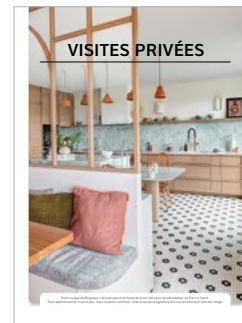

SECTIONS

News

Visits

Inspiration

Guide